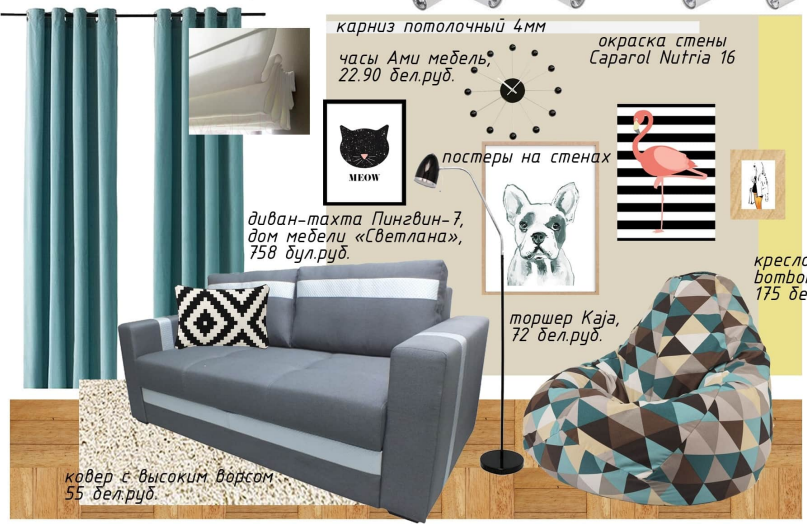

кровать-чердак, массив сосны, белый цвет 320 бел.руб.

альтернативный вариант одшего освещения, светильник Кажа

полосками выделяем зону сна и РМ, окраска по RAL Design 100 90 30, Caparol Nutria 16 и RAL 9003

навесные полки (на заказ)

навесные полки (на заказ)

стол (на заказ)

стул Ами-мебель 99.90 бел.руб.

оформление окна тонкой римской шторой и плотными цветными шторами

светильники на шинопроводе Nowodvorski EYE SPOT